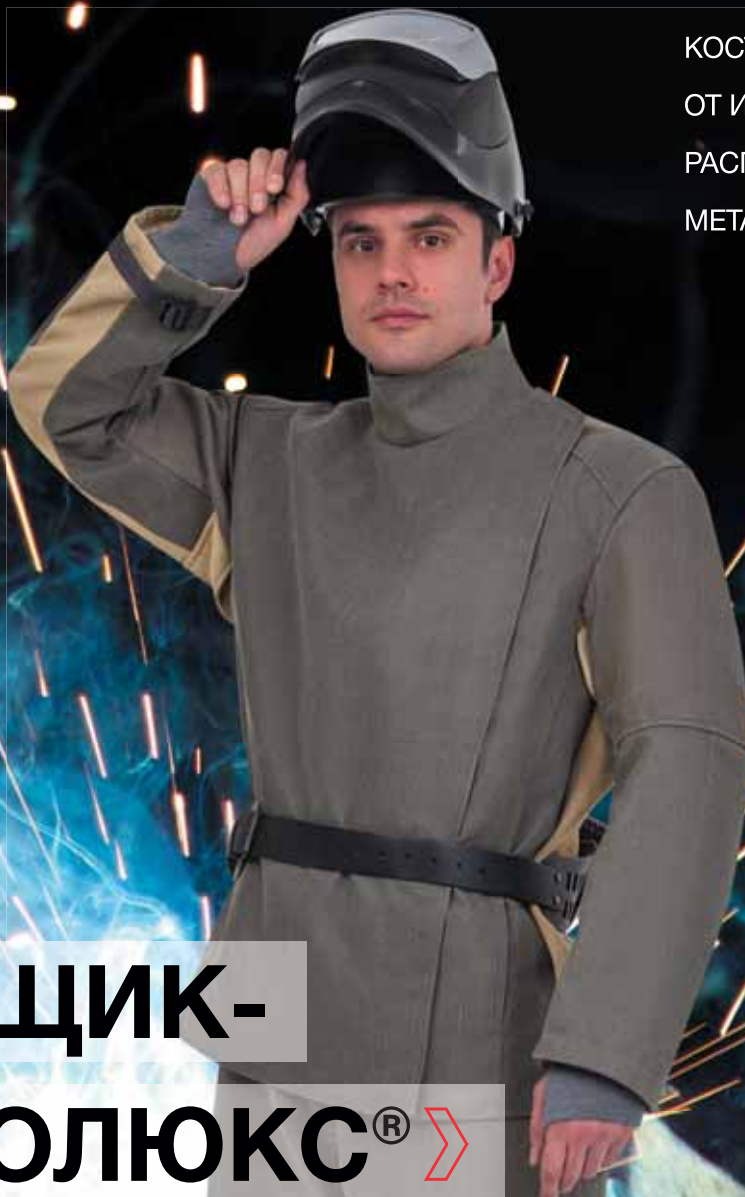

КОСТЮМ ДЛЯ ЗАЩИТЫ
ОТ ИСКР И БРЫЗГ
РАСПЛАВЛЕННОГО
МЕТАЛЛА

СВАРЩИК- ТЕРМОЛЮКС®

ПРЕИМУЩЕСТВА:

- › ПОСТОЯННЫЕ ЗАЩИТНЫЕ СВОЙСТВА
- › ЛЕГКОСТЬ – ВЕС ЛЕТНЕГО КОСТЮМА 2,9 кг*
- › ЭРГОНОМИЧНАЯ КОНСТРУКЦИЯ

УСЛОВИЯ ИСПОЛЬЗОВАНИЯ: